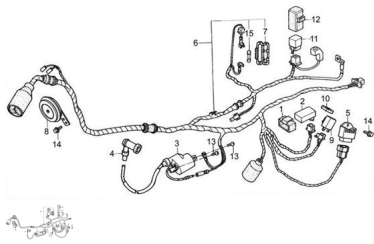

CONJUNTO INSTALACION ELECTRICA

Rating: Not Rated Yet

Price:

Variant price modifier:

Base price with tax:

Price with discount:

Salesprice with discount:

Sales price:

Sales price without tax:

Discount:

Tax amount:

[Ask a question about this product](#)

Description

Ref.	Título	Código
1.	BOBINA DE IGNICIÓN	50-34500
2.	BOCINA	50-38100
3.	BULON M6X12	50-GB/T1-14
4.	CAJA FUSILERA	50-31720
5.	CONTROL DE IGNICIÓN	50-34400
6.	DESTELLADOR	50-38210
7.	FUSIBLE 10A	50-31710
8.	INSTALACION ELECTRICA	50-32100
9.	PROTECCIÓN DEL RELAY DE LUCES DE GIRO	50-38211
10.	PROTECCIÓN RELAY DE ENCENDIDO	50-34619
11.	PROTECTOR CONTROL DE IGNICIÓN	50-34948
12.	RECTIFICADOR	50-31600