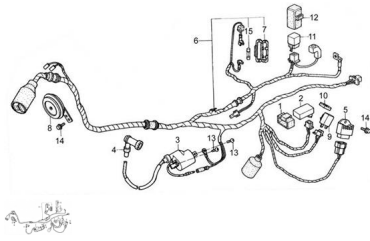

CONJUNTO INSTALACION ELECTRICA

Rating: Not Rated Yet

Price:

Variant price modifier:

Base price with tax:

Price with discount:

Salesprice with discount:

Sales price:

Sales price without tax:

Discount:

Tax amount:

[Ask a question about this product](#)

Description

	Titulo		Código
BOBINA DE IGNICIÓN		50-34500	
BOCINA		50-38100	
BULON M6X12		50-GB/T1-14	
CAJA FUSILERA		50-31720	
CONTROL DE IGNICIÓN		50-34400	
DESTELLADOR		50-38210	
FUSIBLE 10A		50-31710	
INSTALACION ELECTRICA		50-32100	
PROTECCIÓN DEL RELAY DE LUCES DE GIRO		50-38211