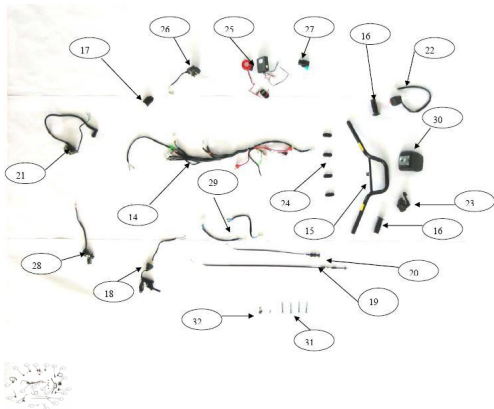

CONJUNTO INSTALACION ELECTRICA, COMANDOS

Rating: Not Rated Yet

Price:

Variant price modifier:

Base price with tax:

Price with discount:

Salesprice with discount:

Sales price:

Sales price without tax:

Discount:

Tax amount:

[Ask a question about this product](#)

Description	Ref.	Título	Código
	14	C. INSTALACIÓN	
	15		
	16	MANOPLA	
	17		

Ref.	Título	Código
18	SWITCH PARADA	
19	CABLE AC	
20	CABLE CEBADOR	
21		
22		
23	C. PALANCA	
24		
25		
26	RELAY DE	
27	CDI	
28	LLAVE DE	
29		
30	TABLERO	
31	TORNILLO	
32	TORNILLO	
33	TORNILLO	

Ref.	Título	Código	
		M10	
34	TORNILLO		
35	BATERIA YTX5L-BS	0-10070	