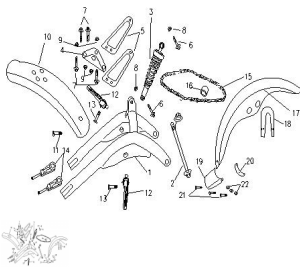

CONJUNTO GUARDABARRO Y SUSPENSION

Rating: Not Rated Yet

Price:

Variant price modifier:

Base price with tax:

Price with discount:

Salesprice with discount:

Sales price:

Sales price without tax:

Discount:

Tax amount:

[Ask a question about this product](#)

Description

Ref.	Título	Código
1	BALANCIN MADASS	31-622100
2	EJE BALANCIN MADASS	31-600001
3	MONOAMORTIGUADOR TRASERO MADASS	31-621000
4	SOPORTE GUARDABARRO TRASERO MADASS	31-120801
5	SOSTEN GUARDABARRO TRASERO MADASS	31-120800
6	TORNILLO HEXAGONAL M10 X 1.25 X40	31-1000010
7	TORNILLO HEXAGONAL M6 X 16	31-1000011
8	TORNILLO HEXAGONAL M10 X 1.25	31-1000012
9	TUERCA HEXAGONAL M6	31-1000013
10	GUARDABARRO TRASERO MADASS	31-703200
11	TORNILLO PHILLIPS	31-1000014
12	PEDALIN TRASERO MADASS	31-120803
13	TORNILLO PHILLIPS M6 X12	31-1000015
14	AJUSTA CADENA MADASS	31-220006
15	TAPA TORNILLO BOMBA DE FRENO TRASERO MADASS	31-840004
16	ROCE CADENA MADASS	31-700006
17	GUARDABARRO DELANTERO MADASS	31-703100
17	GUARDABARRO DELANTERO MADASS GRIS	31-703100GR