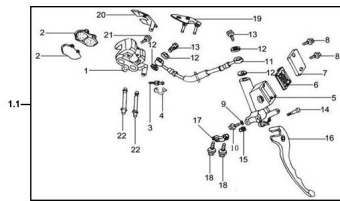

CONJUNTO FRENO Y BOMBA DELANTERO

Rating: Not Rated Yet

Price:

Variant price modifier:

Base price with tax:

Price with discount:

Salesprice with discount:

Sales price:

Sales price without tax:

Discount:

Tax amount:

[Ask a question about this product](#)

Description	Ref.	Título	Código
	1		30-56500
	1.1		30-80035
	2	JUEGO DE	30-56520
	3		30-56546
	4	TAPA PUE GADOR	30-56547
	5	CILINDRO PRINCIPAL FRENO DE LANTERO	30-56400
	6	JUNTA DE	30-56425