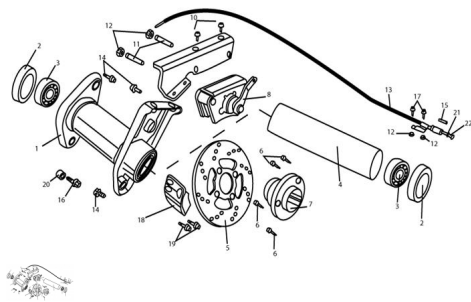

CONJUNTO FRENO TRASERO

Rating: Not Rated Yet

Price:

Variant price modifier:

Base price with tax:

Price with discount:

Salesprice with discount:

Sales price:

Sales price without tax:

Discount:

Tax amount:

[Ask a question about this product](#)

Description	Ref.	Título	Código
	1	C. PORTAEJE	15-64510
	2	SELLO DE ACEITE Ø 22 X Ø 35 X 7	
	3		
	4		15-64511
	5	DISCO DE FRENO TRASERO	15-66331
	6	TORNILLO M6 X 12	
	7	EJE	15-64512