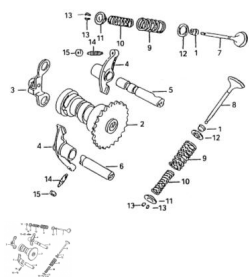

CONJUNTO FRENO TRASERO

Rating: Not Rated Yet

Price:

Variant price modifier:

Base price with tax:

Price with discount:

Salesprice with discount:

Sales price:

Sales price without tax:

Discount:

Tax amount:

[Ask a question about this product](#)

Description

	Ref.	Título	Código
1		RETEN DE VALVULA	85-140400008
1		CONJ. ZAPATAS FRENO TRASERO	137-52T-11-10
2		RESORTE	137-52T-11-101
2		ARBOL DE LEVAS	85-140010009
3		UNION BALANCINES DE LEVA	85-140200003
3		EJE DE LEVA DE FRENO TRAS.	137-52T-11-105
4		COBERTOR LEVA DE FRENO TRASERO	137-52T-11-106
4		BALANCIN ARBOL DE LEVAS	85-140460017
5		EJE, VALVULA DE ADMISION	85-140510021
5		O-RING 11,3X1,3	137-52T-11-108
6		LEVA DE FRENO TRASERO	137-52T-11-103
6		EJE VALVULA DE ESCAPE	85-140510022
7		VALVULA DE ADMISION	85-140300023
7		TORNILLO	137-GB/T166743
8		VALVULA DE ESCAPE	85-140310023
9		RESORTE EXTERIOR DE VALVULA	85-140350011
10		RESORTE INTERIOR DE VALVULA	85-140340017
11		PLATILLO ASIENTO RESORTE SUPERIOR	85-140380012
12		PLATILLO ASIENTO RESORTE INFERIOR	85-140370008
13		SEGURO SEMICONO DE VALVULA	85-140390012
14		ESPARRAGO, BALANCIN	85-140480010
15		TUERCA DE AJUSTE, BALANCIN	85-140490010