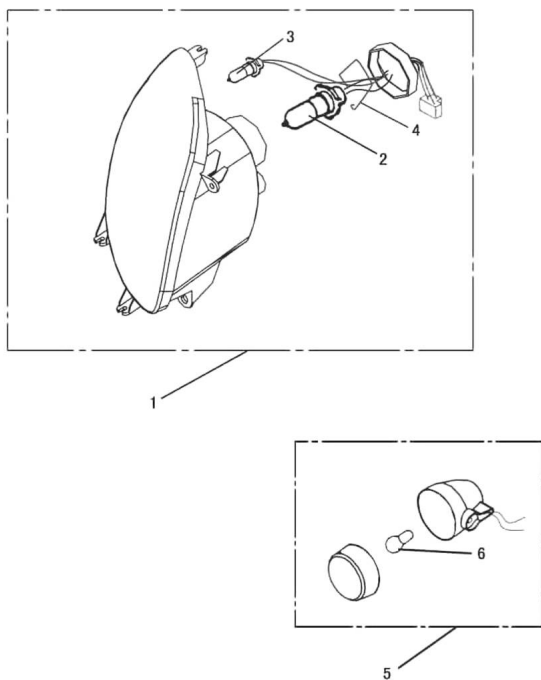

## CONJUNTO FAROLES DELANTEROS Y LUCES DE GIRO

Rating: Not Rated Yet

**Price:**

Variant price modifier:

Base price with tax:

Price with discount:

Salesprice with discount:

Sales price:

Sales price without tax:

Discount:

Tax amount:

[Ask a question about this product](#)

Description	Ref.	Título	Código
	1		

**ESTRUCTURA : CONJUNTO FAROLES DELANTEROS Y LUCES DE GIRO**

---

Ref.	Título	Código
	1	
2	LUZ PRINCIPAL LAMPARA 12V35/35W	33-80010
3	LUZ LATERAL BULBO 12V 5W	33-80015
4	SEGURO ALAMBRE ACERO	33-80020
5	LUZ DE GIRO DEL ANTERA	
5	LUZ DE GIRO DEL ANTERA DERECHA	
6	LAMPARA DE GIRO 12V 10W	33-80025