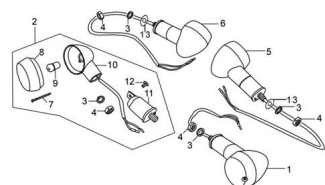

CONJUNTO FAROLES DE GIRO

Rating: Not Rated Yet

Price:

Variant price modifier:

Base price with tax:

Price with discount:

Salesprice with discount:

Sales price:

Sales price without tax:

Discount:

Tax amount:

[Ask a question about this product](#)

Description	Ref.	Título	Código
	1	FAROL DE GIRO DEL ANTERO	30-33640
	2	FAROL DE GIRO DEL ANTERO DERECHO	30-33610
	3		
	4	TUERCA M12	
	5	FAROL DE GIRO TRASERA	30-33660