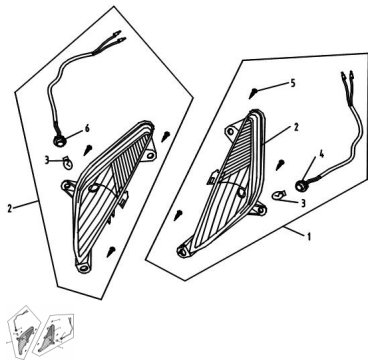

CONJUNTO FAROLES DE GIRO

Rating: Not Rated Yet

Price:

Variant price modifier:

Base price with tax:

Price with discount:

Salesprice with discount:

Sales price:

Sales price without tax:

Discount:

Tax amount:

[Ask a question about this product](#)

Description

Ref.	Título	Código
1	FAROL DE GIRO DELANTERO DERECHO ARMADO	50-33550
2	FAROL DE GIRO DELANTERO IZQUIERDO ARMADO	50-33510
3	LÁMPARA DE LUZ 12V 25/35W	50-GB15766.1
4	PORTA LÁMPARA LUZ DE GIRO DELANTERO DERECHO	50-33560
5	TORNILLO ST 4X10	50-GB/T845
6	PORTA LÁMPARA LUZ DE GIRO DELANTERO IZQUIERDO	50-33520