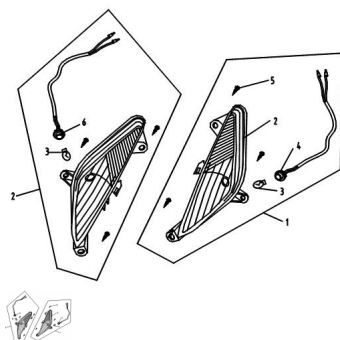

CONJUNTO FAROLES DE GIRO

Rating: Not Rated Yet

Price:

Variant price modifier:

Base price with tax:

Price with discount:

Salesprice with discount:

Sales price:

Sales price without tax:

Discount:

Tax amount:

[Ask a question about this product](#)

Description

Ref.	Título	Código
1	FAROL DE GIRO DELANTERO DERECHO ARMADO	50-33550
2	FAROL DE GIRO DELANTERO IZQUIERDO ARMADO	50-33510
3	LÁMPARA DE LUZ 12V 25/35W	50-GB15766.1
4	PORTA LÁMPARA LUZ DE GIRO DELANTERO DERECHO	50-33560
5	TORNILLO ST 4X10	50-GB/T845
6	PORTA LÁMPARA LUZ DE GIRO DELANTERO IZQUIERDO	50-33520