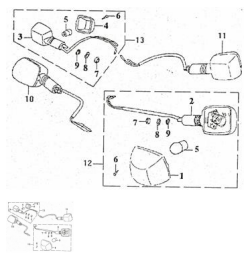

CONJUNTO FAROL DE GIRO

Rating: Not Rated Yet

Price:

Variant price modifier:

Base price with tax:

Price with discount:

Salesprice with discount:

Sales price:

Sales price without tax:

Discount:

Tax amount:

[Ask a question about this product](#)

Description

Ref.	Título	Código
1	MICA FARO DE GIRO IZQUIERDO	18-33641
2	FARO DE GIRO IZQUIERDO SIN MICA, SIN LAMPARA	18-33618
3	FARO DE GIRO DERECHO SIN MICA, SIN LAMPARA	18-33230
4	MICA FARO DE GIRO DERECHA	18-33651
5	LAMPARA 12V-18W	18-GB15766.1
6	TORNILLO 4.2*12	18-GB/T845
7	TORNILLO M6	18-GB/T6170
8	ARANDELA 6	18-GB/T93
9	ARANDELA	18-GB/T95
10	FARO DE GIRO DELANTERO DERECHO	18-33610
11	FARO DE GIRO TRASERO IZQUIERDO	18-33660
12	FARO DE GIRO DELANTERO IZQUIERDO ZTT 200	18-33640