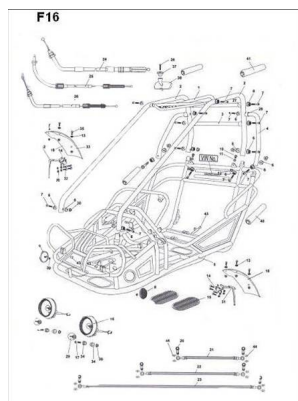

CONJUNTO ESTRUCTURA

Rating: Not Rated Yet

Price:

Variant price modifier:

Base price with tax:

Price with discount:

Salesprice with discount:

Sales price:

Sales price without tax:

Discount:

Tax amount:

[Ask a question about this product](#)

Description	Ref.	Título	Código
	1a	BARRA TR	
	1b	BARRA TR	
	2a	BARRA (A MARILLO)	
	2b	BARRA (ROJO)