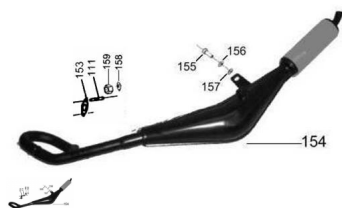

CONJUNTO ESCAPE

Rating: Not Rated Yet

Price:

Variant price modifier:

Base price with tax:

Price with discount:

Salesprice with discount:

Sales price:

Sales price without tax:

Discount:

Tax amount:

[Ask a question about this product](#)

Description	Ref.	Título	Código
	111	Espárrago sujeción caño escape	
	153	Junta caño de escape	
	154	C. Escape y silenciador Crazy mon omarcha	
	155	Tornillo cabeza hexagonal M8 x 20	512008
	156	Arandela grower ø8	200408
	157	Arandela plana ø8	100408
	158	Arandela grower ø6	200306
	159	Tuerca hexagonal	600606