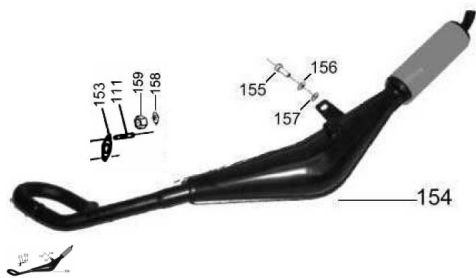

CONJUNTO ESCAPE

Rating: Not Rated Yet

Price:

Variant price modifier:

Base price with tax:

Price with discount:

Salesprice with discount:

Sales price:

Sales price without tax:

Discount:

Tax amount:

[Ask a question about this product](#)

Description	Ref.	Título	Código
	111	Espárrago sujeción caño escape	
	153	Junta caño de escape	
	154	C. Escape y silenciador	
	155	Tornillo cabeza hexagonal M8 x 20	512008
	156	Arandela grower ø8	200408
	157	Arandela plana ø8	100408
	158	Arandela grower ø6	200306
	159	Tuerca	600606