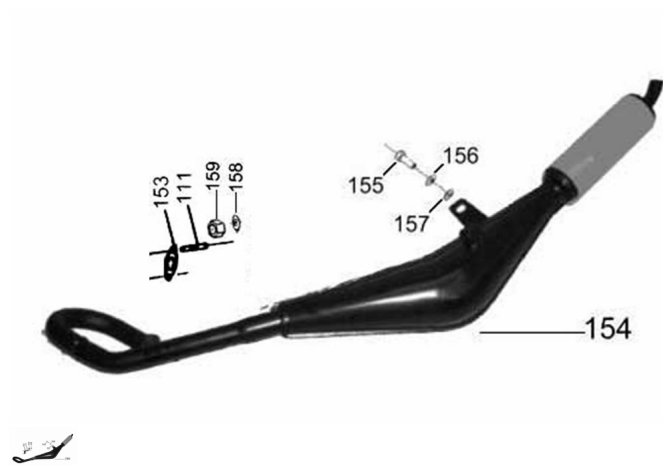

CONJUNTO ESCAPE

Rating: Not Rated Yet

Price:

Variant price modifier:

Base price with tax:

Price with discount:

Salesprice with discount:

Sales price:

Sales price without tax:

Discount:

Tax amount:

[Ask a question about this product](#)

Description

Ref.	Título	Código
153	Junta caño de escape	R230319020
154	C. ESCAPE SILENCIADOR CRAZY 4T PINTADO	R110335005FN
155	TORNILLO CABEZA HEXAGONAL M8 X 20	R512008
156	ARANDELA GROWER Ø 8	R200408
157	ARANDELA PLANA Ø 8	R100408
158	ARANDELA GROWER Ø 6	R200306
159	TUERCA HEXAGONAL M6	R600606