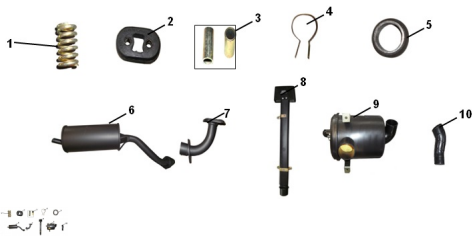

## CONJUNTO ESCAPE Y FILTRO DE AIRE

Rating: Not Rated Yet

**Price:**

Variant price modifier:

Base price with tax:

Price with discount:

Salesprice with discount:

Sales price:

Sales price without tax:

Discount:

Tax amount:

[Ask a question about this product](#)

Description	Ref.	Título	Código
	1	Resorte	
	2	Soporte caño de escape	
	3	Espaciador	
	4	Soporte de escape	
	5	Junta de escape	
	6	Silenciador	

Ref.	Título	Código
	7	Caño de escape
	8	Tobera conducción de aire
	9	Filtro de aire
	10	Tubo conexión del filtro de aire