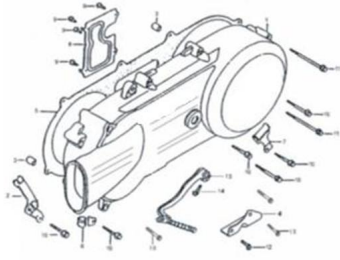

CONJUNTO EMBRAGUE

Rating: Not Rated Yet

Price:

Variant price modifier:

Base price with tax:

Price with discount:

Salesprice with discount:

Sales price:

Sales price without tax:

Discount:

Tax amount:

[Ask a question about this product](#)

Description

	Ref.	Título	Código
1		TAPA CARTER LADO IZQUIERDO	85-110380084
1		CORREA DENTADA TRANSMISON	137-52T-5-215
2		ENGRANAJE DE ARRANQUE	137-52T-5-107
2		ABRAZADERA	85-380940256
3		PERNO 8X14	85-380600095
3		GUIA DE PLACA	137-52T-5-106
4		PLACA	137-52T-5-105