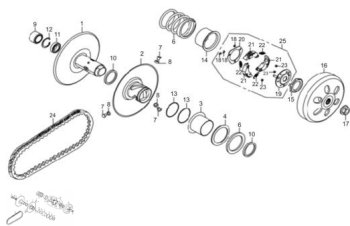

CONJUNTO EMBRAGUE

Rating: Not Rated Yet

Price:

Variant price modifier:

Base price with tax:

Price with discount:

Salesprice with discount:

Sales price:

Sales price without tax:

Discount:

Tax amount:

[Ask a question about this product](#)

Description

Ref.	Título	Código
1	POLEA INFERIOR TRASERA 1	73-52100
2	POLEA INFERIOR TRASERA 2	73-52200
3	RETEN	73-52001
4	ARANDELA PLASTICA	73-52005
5	ARANDELA DEL RETEN	73-52006
6	RESORTE EMBRAGUE	73-52002
7	CHAVETA	73-52003
8	ARANDELA DE GOMA	73-52004
9	RULEMAN 22X29X18	73-52310
10	DISTANCIADOR	73-52300
11	RULEMAN 61902	73-GB/T276-94
12	ANILLO SEEGER 28A	73-8628A
13	O-RING	73-52009
14	COLLAR	73-52008
15	TUERCA SOPORTE EMBRAGUE	73-52007