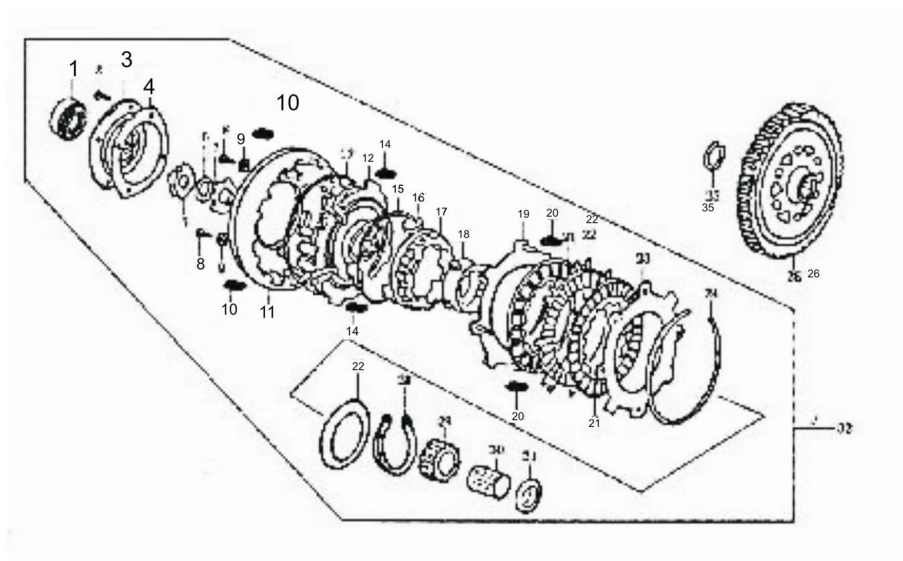

CONJUNTO EMBRAGUE (SIMPLE) -ZB 125

Rating: Not Rated Yet

Price:

Variant price modifier:

Base price with tax:

Price with discount:

Salesprice with discount:

Sales price: 1,00 \$

Sales price without tax: 1,00 \$

Discount:

Tax amount:

[Ask a question about this product](#)

Description

	Ref.	Título	Código
1		COJINETE	52-GB/T276-4
2		TORNILLO M5X12	52-GB/T818-3
3		TAPA DE EMBRAGUE	52-21361
4		JUNTA, COBERTOR FINAL	52-21362
5		TUERCA	52-22151
6		ARANDELA DE CUBETA	52-22632

Ref.	Título	Código
7	ARANDELA	52-22633
8	TORNILLO M4X12	52-GB/T818
9	ARANDELA PLANA 6	52-GB/T96.1
10	RESORTE DE EMBRAGUE	52-22371
11	CARCAZA EXTERNA DE EMBRAGUE	52-22114
12	ARO DE POSICIÓN	52-22115
13	DISCO DE IMPULSO	52-22111
14	RESORTE DE ABSORCIÓN	52-22375
15	ARO DE DETENCIÓN	52-22713
16	MASA DE ALETAS	52-22714
17	CABEZAL, MANGUITO DEL EMBRAGUE	52-22715
18	COJINETE MOVIL ALINEADOR	52-22716
19	PLACA FINAL DE EMBRAGUE	52-22331
20	RESORTE DE CORTE DE EMBRAGUE	<span style="font-family: arial, helvetica, sans-serif; font-size: small