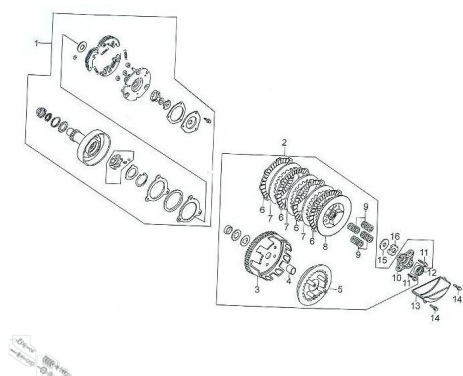

CONJUNTO EMBRAGUE (DOBLE) -ZB 125 / DUE

Rating: Not Rated Yet

Price:

Variant price modifier:

Base price with tax:

Price with discount:

Salesprice with discount:

Sales price:

Sales price without tax:

Discount:

Tax amount:

[Ask a question about this product](#)

Description

Ref.	Título	Código
1	CONJUNTO EMBRAGUE PRIMARIO	89-22500-HZ31
2	CONJUNTO EMBRAGUE	89-22100-HZ31
3	PLATO EMBRAGUE MOTOR	89-22110-HZ31
4	ARO DE FIJACIÓN	89-22103-G011
5	DISCO CONDUCTOR	89-22102-G011
6	DISCO ROZAMIENTO	89-2213A-G011
7	PLATO, MOTOR	89-22201-HZ31
8	PLATO DE PRESIÓN	89-22224-G011
9	RESORTE	89-22224-I096
10	DISCO FINAL DE EMBRAGUE	89-22121-G011

MOTOR : CONJUNTO EMBRAGUE (DOBLE) -ZB 125 / DUE

	Ref.	Título	Código
11		TORNILLO M6X22	89-B16674
12		TORNILLO M6X16	89-B057830006
13		RODAMIENTO 6001	89-92102-00
14		RETEN	89-2211B-G011
15		ARANDELA	89-22111-G011
16		TUERCA	89-22112-G011