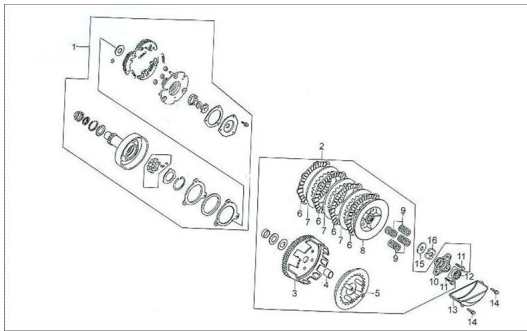

## CONJUNTO EMBRAGUE (DOBLE) -ZB 125 / DUE 125

Rating: Not Rated Yet

**Price:**

Variant price modifier:

Base price with tax:

Price with discount:

Salesprice with discount:

Sales price: 1,00 \$

### Description

Ref.	Título	Código
1	CONJUNTO EMBRAGUE PRIMARIO	89-22500-HZ31
2	CONJUNTO EMBRAGUE	89-22100-HZ31
3	PLATO EMBRAGUE MOTOR	89-22110-HZ31
4	ARO DE FIJACIÓN	89-22103-G011
5	DISCO CONDUCTOR	89-22102-G011
6	DISCO ROZAMIENTO	89-2213A-G011
7	PLATO, MOTOR	89-22201-HZ31
8	PLATO DE PRESIÓN	89-22224-G011
9	RESORTE	89-22224-I096
10	DISCO FINAL DE EMBRAGUE	89-22121-G011
11	TORNILLO M6X22	89-B16674
12	TORNILLO M6X16	89-B057830006
13	RODAMIENTO 6001	89-92102-00
14	RETEN	89-2211B-G011
15	ARANDELA	89-22111-G011
16	TUERCA	89-22112-G011