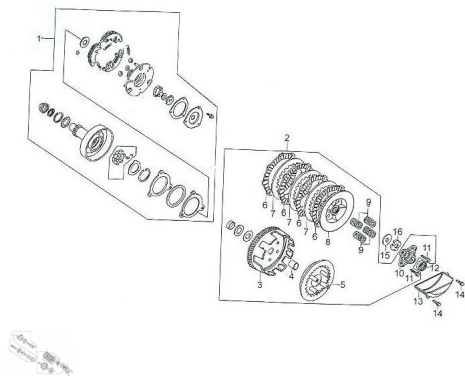

## CONJUNTO EMBRAGUE (DOBLE) -ZB 125 / DUE 1

Rating: Not Rated Yet

**Price:**

Variant price modifier:

Base price with tax:

Price with discount:

Salesprice with discount:

Sales price:

### Description

Ref.	Título	Código
1	CONJUNTO EMBRAGUE PRIMARIO	89-22500-HZ31
2	CONJUNTO EMBRAGUE	89-22100-HZ31
3	PLATO EMBRAGUE MOTOR	89-22110-HZ31
4	ARO DE FIJACIÓN	89-22103-G011
5	DISCO CONDUCTOR	89-22102-G011
6	DISCO ROZAMIENTO	89-2213A-G011
7	PLATO, MOTOR	89-22201-HZ31
8	PLATO DE PRESIÓN	89-22224-G011
9	RESORTE	89-22224-I096
10	DISCO FINAL DE EMBRAGUE	89-22121-G011
11	TORNILLO M6X22	89-B16674
12	TORNILLO M6X16	89-B057830006
13	RODAMIENTO 6001	89-92102-00
14	RETEN	89-2211B-G011
15	ARANDELA	89-22111-G011

	Ref.	Titulo	Código
16		TUERCA	89-22112-G011