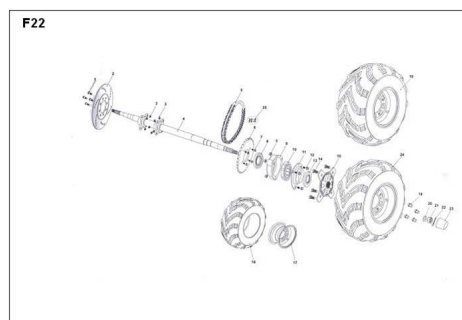

CONJUNTO EJE TRASERO

Rating: Not Rated Yet

Price:

Variant price modifier:

Base price with tax:

Price with discount:

Salesprice with discount:

Sales price:

Sales price without tax:

Discount:

Tax amount:

[Ask a question about this product](#)

Description	Ref.	Título	Código
	1	TORNILLO	
	2	DISCO DE FRENO TRASERO DERECHO	
	3	TUERCA A	
	4	EJE TRASERO	
	5	CADENA	

ESTRUCTURA : CONJUNTO EJE TRASERO

Ref.	Título	Código
		DE TRANS MISION
6	CORONA DE TRANS MISION	
7	TORNILLO	
8	SELLO 50X34-7	
9	JUEGO CAMPANA DE EJE TRASERO	
10	RULEMAN 6206	
11	RULEMAN PRINCIPAL	
12	TORNILLO	
13	SELLO DUAL 42X30-7	
14	TORNILLO	
15	CUBO MASA RUEDA TRASERA	
16	RUEDA TRASERA DERECHA 22X10-10	
17	LLANTA DE ALUMINIO TRASERA	
18	TUERCA A	
19		
20		
21	TUERCA	

Ref.	Título	Código
		CASTILLO M16
22	CHAVETA 3X30	
23		
24		
25	VINCULO MAESTRO DE CADENA	