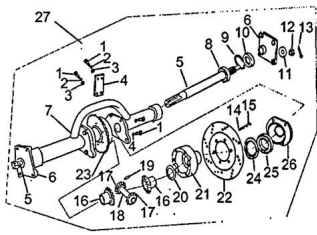

## CONJUNTO EJE TRASERO

Rating: Not Rated Yet

**Price:**

Variant price modifier:

Base price with tax:

Price with discount:

Salesprice with discount:

Sales price:

Sales price without tax:

Discount:

Tax amount:

[Ask a question about this product](#)

Description	Ref.	Título	Código
	1	TORNILLO M8 X 25	
	2		15-GB/T93
	3		15-GB/T95
	4	SOPORTE CALIPER TRASERO	15-66211
	5	SEMI EJE DERECHO	15-30310
	6	TAPA DE LLANTA.	15-64620
	7	CARCAZA DE EJE	15-30120
	8		

**ESTRUCTURA : CONJUNTO EJE TRASERO**

Ref.	Título	Código
9		
10	SELLO DE ACEITE Ø 22 X Ø 35 X 7	
11		
12	TUERCA M10 X 1.25	
13		15-GB/T91
14		15-GB/T95
15	TORNILLO M8 X 25	
16		15-30681
17		15-30671
18	EJE DE PIÑÓN	15-30661
19	PERNO	15-30669
20		15-30688
21	CAJA DE D	15-30611
22	DISCO DE FRENO TRASERO	15-66331
23	RUEDA DENTADA	15-29521
24	SELLO DE ACEITE Ø 22 X Ø 35 X 7	
25		
26	SOPORTE DE RODA MIENTO	15-30641
27		15-30000