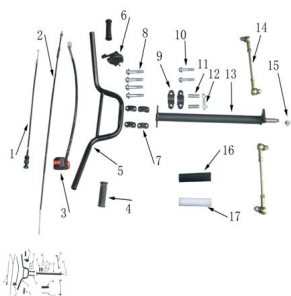

## CONJUNTO DIRECCION

Rating: Not Rated Yet

**Price:**

Variant price modifier:

Base price with tax:

Price with discount:

Salesprice with discount:

Sales price:

Sales price without tax:

Discount:

Tax amount:

[Ask a question about this product](#)

Description	Ref.	Título	Código
	1	CABLE DE CEBADOR 420/45	
	2	CABLE DE	
	3	SWITCH DE TRES P	
	4	PUÑOS	
	5	MANILLAR	

---

Ref.	Título	Código	
	6		
	7	SOPORTE DE MANILLAR	
	8	BULON M8X50	
	9	SOPORTE DE COLUMNA DE	
	10	BULON M8X60	
	11	RODILLO DE COLUMNA DE	
	12	PLACA FIJADORA	
	13	COLUMNA DE	
	14	CONJ. DE	
	15	TUERCA A	
	16		
	17	TUBO DE ESPONJA	