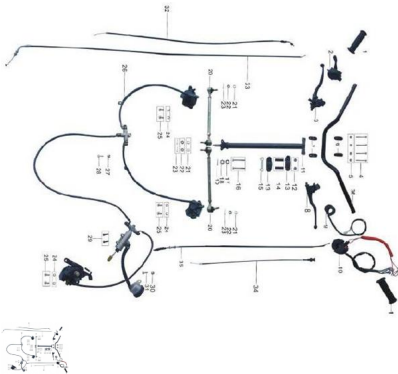

CONJUNTO DIRECCION Y SISTEMA DE FRENOS

Rating: Not Rated Yet

Price:

Variant price modifier:

Base price with tax:

Price with discount:

Salesprice with discount:

Sales price:

Sales price without tax:

Discount:

Tax amount:

[Ask a question about this product](#)

Description	Ref.	Título	Código
	1	PUÑO MANILLAR	57-5-01
	2	FRENO DE	57-5-02
	3	PALANCA DE FRENO	57-5-03
	6	SOPORTE	57-5-06
	7	SOPORTE INFERIOR,	57-5-07

ESTRUCTURA : CONJUNTO DIRECCION Y SISTEMA DE FRENOS

Ref.	Título	Código	
8	PALANCA DE EMBRA GUE	57-5-08	
9	SOPORTE	57-5-09	
10		57-5-10	
11	COLUMNA DE	57-5-11	
13	MANCHON DE	57-5-13	
20	BRAZO DE	57-5-20	
26	SISTEMA DE FRENO	57-5-26	
32	CABLE AC	57-5-32	
33	CABLE DE FRENO	57-5-33	
34	CABLE CEBADOR	57-5-34	
35	CABLE DE	57-5-35	
36		57-5-36	