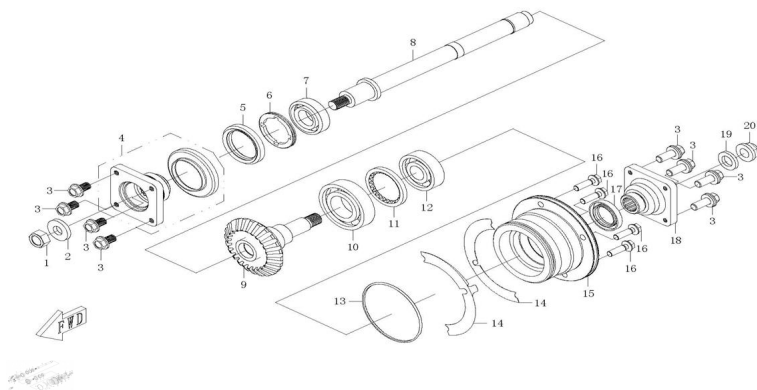

CONJUNTO DE TRANSMISION II

Rating: Not Rated Yet

Price:

Variant price modifier:

Base price with tax:

Price with discount:

Salesprice with discount:

Sales price:

Sales price without tax:

Discount:

Tax amount:

[Ask a question about this product](#)

Description

Ref.	Título	Código
1	TUERCA	
2		
3	TORNILLO M8 X 1 X