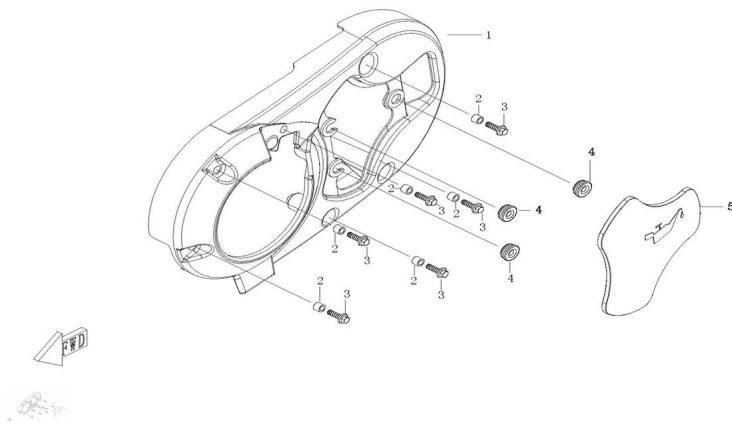

CONJUNTO CUBIERTA LATERAL IZQUIERDA

Rating: Not Rated Yet

Price:

Variant price modifier:

Base price with tax:

Price with discount:

Salesprice with discount:

Sales price:

Sales price without tax:

Discount:

Tax amount:

[Ask a question about this product](#)

Description	Ref.	Título	Código
	1	CUBIERTA DE LADO	
	2	BUJE-3	
	3	TORNILLO M6 X 20 (1)	
	4	RETEN DE GOMA	

MOTOR : CONJUNTO CUBIERTA LATERAL IZQUIERDA

Ref.	Título	Código	
	5	PLACA CO BERTORA	