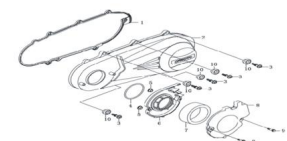

CONJUNTO CUBIERTA DE MOTOR IZQUIERDA

Rating: Not Rated Yet

Price:

Variant price modifier:

Base price with tax:

Price with discount:

Salesprice with discount:

Sales price:

Sales price without tax:

Discount:

Tax amount:

[Ask a question about this product](#)

Description

	Ref.	Título		Código
1		CRUCETA CON CAÑO VELA	74-80180	
2		CRUCETA CON CAÑO VELA	74-80180	
3		CRUCETA CON CAÑO VELA	74-80180	
4		CRUCETA CON CAÑO VELA	74-80180	
5		CRUCETA CON CAÑO VELA	74-80180	
6		CRUCETA CON CAÑO VELA	74-80180	
7		CRUCETA CON CAÑO VELA	74-80180	
8		CRUCETA CON CAÑO VELA	74-80180	
9		CRUCETA CON CAÑO VELA	74-80180	
10		CRUCETA CON CAÑO VELA	74-80180	