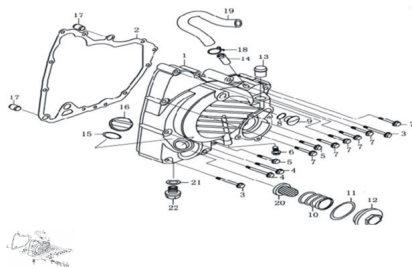

CONJUNTO CUBIERTA DE MOTOR DERECHA

Rating: Not Rated Yet

Price:

Variant price modifier:

Base price with tax:

Price with discount:

Salesprice with discount:

Sales price:

Sales price without tax:

Discount:

Tax amount:

[Ask a question about this product](#)

Description

	Ref.	Título	Código
1		CRUCETA CON CAÑO VELA	74-80180
2		JUNTA TAPA LATERAL DERECHA	73-13005
3		TORNILLO M6X60	73-11017-1
4		TORNILLO M6X50	73-13010
5		TORNILLO M6X35	73-13008
6		TORNILLO M5X6	73-2000-1
7		TORNILLO M6X40	73-13009
8		ARO DE SEGURIDAD, TAPON	73-21009
9		TAPON	73-21008
10		RESORTE	73-13004
11		O-RING 35X3	73-13014
12		TAPON FILTRO DE ACEITE	73-13003
13		JUNTA TUBO EXTERIOR	73-13012
14		JUNTA TUBO RESPIRACION	73-13006
15		O-RING 18X3	73-13013

MOTOR : CONJUNTO CUBIERTA DE MOTOR DERECHA

	Ref.	Título		Código
16		VARILLA DE ACEITE		73-13002
17		PASADOR GUIA 10X14		73-21005-1
18		ABRAZADERA MANGUERA		73-30713
19		MANGUERA RESPIRACION DEL MOTOR		73-13007
20		FILTRO DE ACEITE		73-13100
21		ARANDELA 12		73-21014
22		TORNILLO DRENAJE M12X1.25		73-13005-1