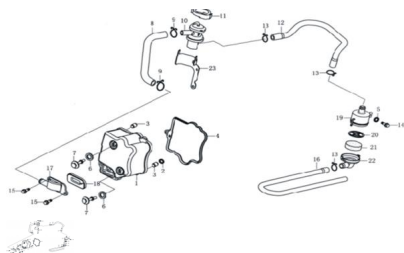

## CONJUNTO CUBIERTA DE CILINDRO

Rating: Not Rated Yet

**Price:**

Variant price modifier:

Base price with tax:

Price with discount:

Salesprice with discount:

Sales price:

### Description

Ref.	Título	Código
1	TAPA CABEZA DE CILINDRO	73-21006
2	JUNTA, TUBO DE AIRE SECUNDARIO	73-21021
3	PASADOR GUIA 8X14	73-80008
4	JUNTA TAPA CABEZA DE CILINDRO	73-21011
5	ARANDELA 6-D-CR	73-GB848-85
6	JUNTA TORNILLOS TAPA CABEZA DE CILINDRO	73-21200
7	TORNILLO, TAPA CABEZA DE CILINDRO	73-21022
8	TUBO DE ADMISION CABEZA DE CILINDRO	73-140002
9	ABRAZADERA A18	73-QC/T621-1999
10	VALVULA	73-141000
11	ABRAZADERA VALVULA	73-141001
12	MANGUERA INTERIOR, VALVULA	73-140005
13	ABRAZADERA A 16	73-QC/T621-199
14	TORNILLO M6X12	73-21019-1
15	TORNILLO M6X14	73-GB5787
16	MANGUERA RESPIRACION, FILTRO DE AIRE	73-140006

# MOTOR : CONJUNTO CUBIERTA DE CILINDRO

---

	Ref.	Título		Código
17		TAPA CONECTOR		73-140003
18		COMP. AGUJA VALVULA		73-143000
19		COMP. FILTRO DE AIRE		73-142001
20		ARO DE TOPE		73-142002
21		ESPONJA RESPIRACION		73-142003
22		TAPA, FILTRO DE AIRE PEQUEÑO		73-142004
23		SOPORTE, VALVULA DE CONTROL		73-22023