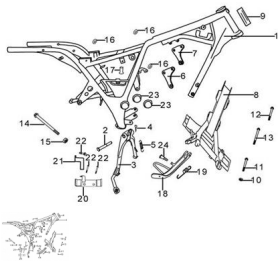

CONJUNTO CUADRO

Rating: Not Rated Yet

Price:

Variant price modifier:

Base price with tax:

Price with discount:

Salesprice with discount:

Sales price:

Sales price without tax:

Discount:

Tax amount:

[Ask a question about this product](#)

Description	Ref.	Título	Código
	1	CUADRO	30-41100
	2	EJE PIVOTE C ABALLETE	30-42241
	3		30-42100
	4	SEGURO 3X30	
	5	RESORTE	30-42242
	6	PLACA DE	30-41211
	7	PLACA DE	30-41212

ESTRUCTURA : CONJUNTO CUADRO

Ref.	Título	Código
8		30-41390
9	PLACA NUMERO DE CUADRO	30-68311
10	TUERCA M8	
11	BULON M8X75	
12	BULON M8X70	
13	BULON M8X90	
14	BULON M10X115	
15	TUERCA M10	
16		30-43313
17		30-43314
18	SOSTEN LATERAL	30-42300
19	RESORTE SOSTEN LATERAL	30-42341
20	SOPORTE PORTA BATERIA	30-31910
21	PLACA PRENSA BATERIA	30-31930
22	BULON M6X12	
23		30-61244
24	BULON SOSTEN LATERAL	30-42342