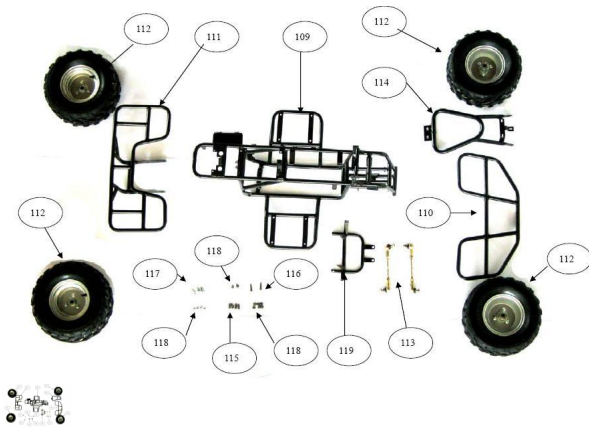

## CONJUNTO CUADRO, PARRILLA DELANTERA Y TRASERA, RODADOS

Rating: Not Rated Yet

**Price:**

Variant price modifier:

Base price with tax:

Price with discount:

Salesprice with discount:

Sales price:

Sales price without tax:

Discount:

Tax amount:

[Ask a question about this product](#)

Description	Ref.	Título	Código
	109	CUADRO	
	110	C. PARRILLA DE CARGA	
	111	C. PARRILLA DE CARGA TRASERA	
	112	CUBIERTA (16 X 8-7)	

Ref.	Título	Código
113	EXTREMO DE	
114	DEFENSA	
115	TORNILLO	
116	TORNILLO	
117	TORNILLO	
118	TUERCA A	
119	SOPORTE DE PARRILLA DE CARGA	
120	LLANTA TRASERA	
120	LLANTA TRASERA (EST. CHAPA DE ACERO)	
121	LLANTA D ELANTERA	
121	LLANTA D ELANTERA (EST. CHAPA DE ACERO)	