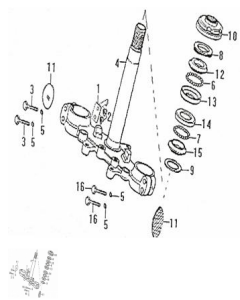

## CONJUNTO CRUCETA CON CAÑO VELA

Rating: Not Rated Yet

**Price:**

Variant price modifier:

Base price with tax:

Price with discount:

Salesprice with discount:

Sales price:

### Description

Ref.	Título	Código
1	ABRAZADERA II DE LA PIPA,FRENO DELANTERO	18-56716
2	TORNILLO M6	18-GB/T6170
3	TORNILLO M8*50	18-GB/T5789
4	CRUCETA INFERIOR CON CAÑO VELA ZTT 200	18-51210
5	ARANDELA 6	18-GB/T93
6	PORTA BOLILLAS	18-51715
7	PORTA BOLILLAS	18-51716
8	ANILLO DEL POLVO,VØSTAGO DEL MANEJO	18-51221
9	ARANDELA,VØSTAGO STTEERING	18-51222
10	TUERCA DE AJUSTE,VØSTAGO DEL MANEJO	18-51223
11	REFLECTOR DELANTERO	18-33810
12	CUBETA SUPERIOR	18-51711
13	CUBETA DONDE REPOZA LA CUBETA SUP	18-51712
14	CUBETA CENTRAL	18-51713

# ESTRUCTURA : CONJUNTO CRUCETA CON CAÑO VELA

---

	Ref.	Título	Código
15		CUBETA INFERIOR	18-51714
16		TORNILLO M8*35	18-GB/T5783