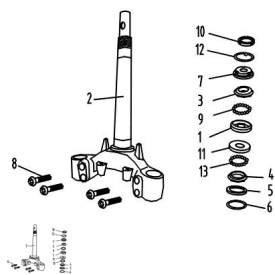

CONJUNTO CRUCETA CON CAÑO VELA

Rating: Not Rated Yet

Price:

Variant price modifier:

Base price with tax:

Price with discount:

Salesprice with discount:

Sales price:

Sales price without tax:

Discount:

Tax amount:

[Ask a question about this product](#)

Description

Ref.	Título	Código
1	PISTA SUPERIOR GUÍA BOLILLAS DE DIRECCION	50-51952
2	CRUCETA CON CAÑO VELA	50-51210
3	PISTA SUPERIOR CUBRE BOLILLAS DE DIRECCION	50-51951
4	PISTA INFERIOR GUÍA BOLILLAS DE DIRECCION	50-51954
5	GUARDAPOLVO SISTEMA DE DIRECCION	50-51973
6	ARANDELA PLANA III	50-93543
7	SISTEMA DE AJUSTE DE DIRECCION	50-93240
8	TORNILLO M10X1.25X45	50-GB/T1
9	CANASTA DE BOLILLAS SUPERIOR	50-51950
10	TUERCA DE BLOQUEO I	50-93216-1
11	PISTA INFERIOR CUBRE BOLILLAS DE DIRECCION	50-51953
12	ARANDELA DE TOPE DE TUERCA DE AJUSTE	50-51976
13	CANASTA DE BOLILLAS INFERIOR	50-51960