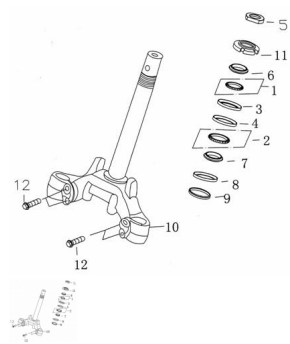

## CONJUNTO CRUCETA CON CAÑO VELA

Rating: Not Rated Yet

**Price:**

Variant price modifier:

Base price with tax:

Price with discount:

Salesprice with discount:

Sales price:

### Description

Ref.	Título	Código
1	JAULA SUPERIOR PORTABOLILLAS DIRECCION	25-53210-FYG-00
2	JAULA INFERIOR PORTABOLILLAS DIRECCION	25-53220-FYG-00
3	CUBETA TUBO DE GIRO	25-53201-FYG-00
4	SOPORTE CUBETA TUBO DE GIRO	25-53202-FYG-00
5	TUERCA AUTOBLOQUEANTE SUJECCION CUBETA	25-53206-FYG-00
6	CUBETA SUPERIOR	25-53211-FYG-00
7	CUBETA INFERIOR	25-53212-FYG-00
8	GUARDAPOLVO HORQUILLA	25-53214-FYG-00
9	ARANDELA INFERIOR	25-53215-FYG-00
10	CRUCETA	25-53200-FYH-20
11	TUERCA AJUSTABLE	25-53207-FYG-00
12	TORNILLO SUJECCION CRUCETA	25-GB5787-86-11