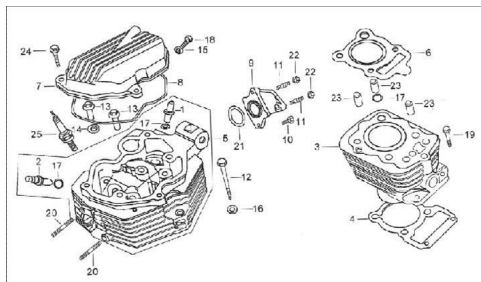

CONJUNTO CILINDRO

Rating: Not Rated Yet

Price:

Variant price modifier:

Base price with tax:

Price with discount:

Salesprice with discount:

Sales price:

Sales price without tax:

Discount:

Tax amount:

[Ask a question about this product](#)

Description	Ref.	Título	Código
	1	GUIA VALVULA DE ADMISION	53-14804
	2	GUIA VALVULA DE ESCAPE	53-14904
	3	CILINDRO	53-12100
	4	JUNTA DE CILINDRO INFERIOR	53-12101
	5	TAPA DE CILINDRO	53-12200
	6	JUNTA TAPA DE CILINDRO	53-12201
	7	TAPA D VALVULAS	53-12301
	8	JUNTA	53-12202