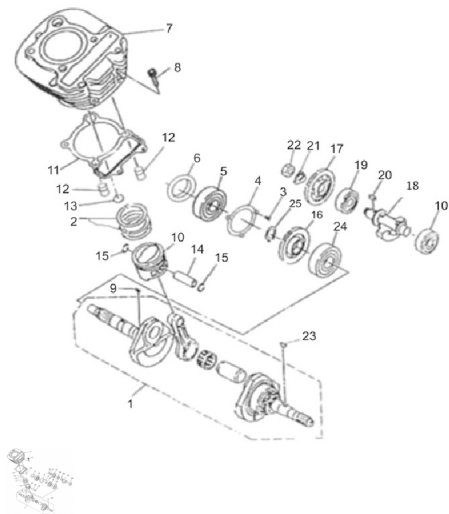

CONJUNTO CILINDRO Y ARBOL MOTOR

Rating: Not Rated Yet

Price:

Variant price modifier:

Base price with tax:

Price with discount:

Salesprice with discount:

Sales price:

Sales price without tax:

Discount:

Tax amount:

[Ask a question about this product](#)

Description	Ref.	Título	Código
	1	CONJUNTO	
	2	ARO PISTON 1	
	2	ARO PISTON 2	
	2