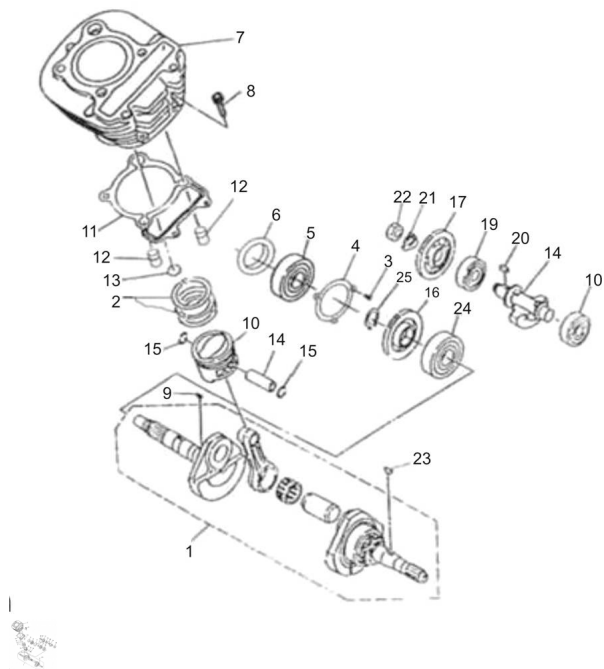

CONJUNTO CILINDRO Y ARBOL MOTOR

Rating: Not Rated Yet

Price:

Variant price modifier:

Base price with tax:

Price with discount:

Salesprice with discount:

Sales price:

Sales price without tax:

Discount:

Tax amount:

[Ask a question about this product](#)

Description	Ref.	Título	Código
	1	CONJUNTO	
	2	ARO PISTON 1