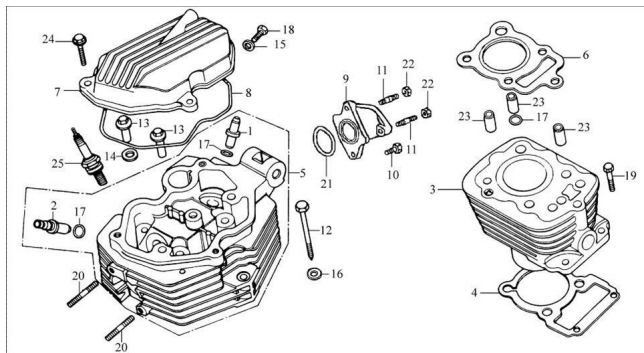

CONJUNTO CILINDRO

Rating: Not Rated Yet

Price:

Variant price modifier:

Base price with tax:

Price with discount:

Salesprice with discount:

Sales price:

Sales price without tax:

Discount:

Tax amount:

[Ask a question about this product](#)

Description	Ref.	Título	Código
	1	GUIA VALVULA DE ADMISION	28-12214
	2	GUIA VALVULA DE ESCAPE	28-12215
	3	CILINDRO	28-12110
	4	JUNTA DE CILINDRO INFERIOR	28-12121
	5	TAPA DE CILINDRO	28-12210
	6	JUNTA TAPA DE CILINDRO	28-12220