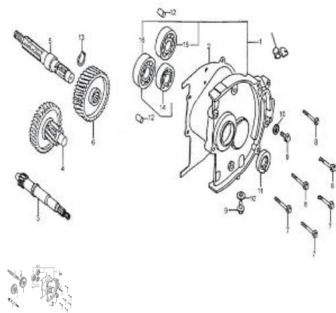

CONJUNTO CIGÜEÑAL MOTOR

Rating: Not Rated Yet

Price:

Variant price modifier:

Base price with tax:

Price with discount:

Salesprice with discount:

Sales price:

Sales price without tax:

Discount:

Tax amount:

[Ask a question about this product](#)

Description

	Ref.	Título		Código
1		CONJUNTO TAPA DE TRANSMISION	85-110180001	
1		CIGÜEÑAL	137-52T-3-10	
2		JUNTA TAPA DE TRANSMISION	85-110200008	
2		CHAVETA	137-52T-3-116	
3		PISTON	137-52T-3-110	
3		EJE PRINCIPAL DE TRANSMISION	85-193020004	
4		ENGRANAJE DE TRANSMISION	85-193030004	
4		SEGURO PERNO PISTON	137-52T-3-115	
5		ARO PISTON 1	137-52T-3-113