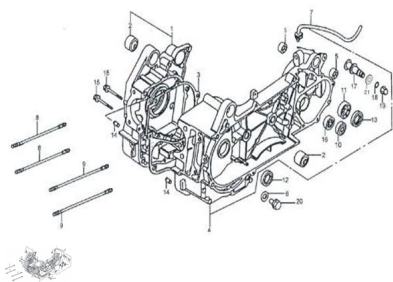

CONJUNTO CARBURADOR

Rating: Not Rated Yet

Price:

Variant price modifier:

Base price with tax:

Price with discount:

Salesprice with discount:

Sales price:

Sales price without tax:

Discount:

Tax amount:

[Ask a question about this product](#)

Description

Ref.	Título	Código
1	SEMICARTER DERECHO	85-110080095
2	BUJE SOPORTE SUPERIOR MOTOR	85-110290015
3	JUNTA SEMICARTER	85-110100051
4	CONJUNTO SEMICARTER IZQUIERDO	85-110030159
5	BUJE	85-110290014
6	ARANDELA Ø12.2XØ20X1.5	85-380450449
7	TUBO DE ESCAPE	85-380740408
8	ESPARRAGO M8X188	85-110250026
9	ESPARRAGO M8X195.5	85-110240033
10	RODAMIENTO 6301	85-380630037
11	RODAMIENTO 6004	85-380630038