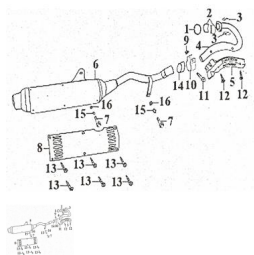

## CONJUNTO CAÑO DE ESCAPE

Rating: Not Rated Yet

**Price:**

Variant price modifier:

Base price with tax:

Price with discount:

Salesprice with discount:

Sales price:

### Description

	Ref.	Título	Código
1		JUNTA ESCAPE	18-18211
2		SOPORTE BRIDA DE ESCAPE	18-18441
3		TUERCA M6	18-18443
4		TUBO DE ADMISION	18-18100
5		ENBELLECEDOR ANTERIOR ESCAPE	18-18451
6		ESCAPE	18-18300
7		TORNILLO M6*20	18-GB/T16674
8		ENBELLECEDOR POSTERIOR ESCAPE	18-18611
9		TUERCA M6	18-GB/T6187.1
10		ABRAZADERA	18-18230
11		TORNILLO M8*50	18-GB/T5789
12		TORNILLO M4*35	18-GB/T818
13		TORNILLO M5*12	18-GB 9074.1
14		JUNTA DEL SILENCIADOR	18-18221
15		ARANDELA 6	18-GB/T93
16		ARANDELA 6	18-GB/T96