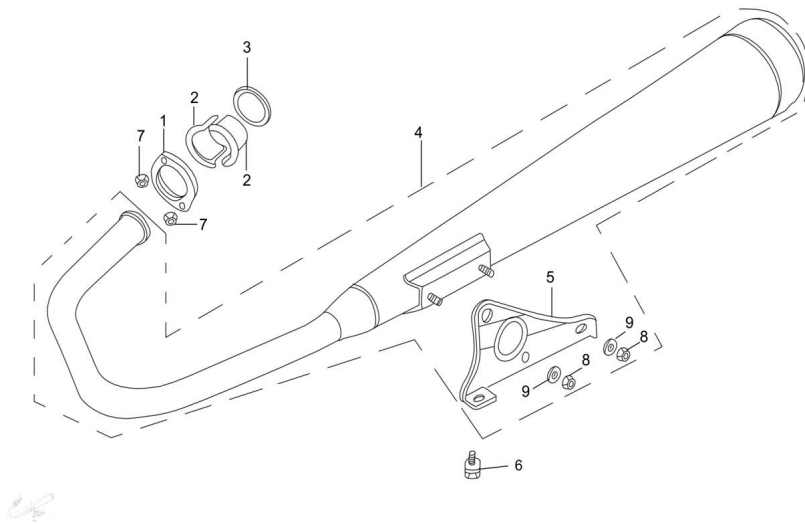

CONJUNTO CAÑO DE ESCAPE

Rating: Not Rated Yet

Price:

Variant price modifier:

Base price with tax:

Price with discount:

Salesprice with discount:

Sales price:

Sales price without tax:

Discount:

Tax amount:

[Ask a question about this product](#)

Description

Ref.	Título	Código
1	BRIDA DE ESCAPE	28-18442
2	MEDIA CAÑA SUJETA ESCAPE	28-18441
3	JUNTA DE ESCAPE	28-18211
4	SILENCIA	28-18300

ESTRUCTURA : CONJUNTO CAÑO DE ESCAPE

Ref.	Título	Código
	DOR	
5	SOPORTE SILENCIA DOR	28-18711
6	TORNILLO M6 X 20	28-GB/T16 674
7	TUERCA DEL ESPA RRAGO DE BRIDA M6	28-GB/T61 70
8	TUERCA DEL ESPA RRAGO DE BRIDA M6	28-GB/T61 70
9	ARANDEL A RESORTE Ø8	28-GB/T93