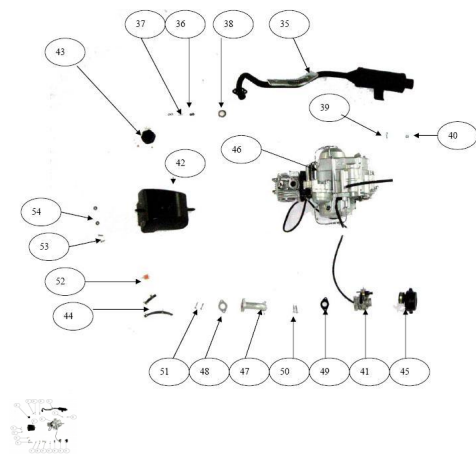

CONJUNTO CAÑO DE ESCAPE, CARBURADOR, FILTRO DE AIRE

Rating: Not Rated Yet

Price:

Variant price modifier:

Base price with tax:

Price with discount:

Salesprice with discount:

Sales price:

Sales price without tax:

Discount:

Tax amount:

[Ask a question about this product](#)

| Description | Ref. | Título | Código |
|-------------|------|------------------|--------|
| | 35 | CAÑO DE ESCAPE | |
| | 36 | TUERCA ESCAPE M6 | |
| | 37 | RESORTE JUNTA | |
| | 38 | JUNTA ESCAPE | |
| | | | |

| Ref. | Título | Código |
|------|---------------------------------------|--------|
| 39 | TORNILLO M8 X 20 | |
| 40 | TORNILLO | |
| 41 | | |
| 42 | TANQUE DE COMB USTIBLE | |
| 43 | TAPA TANQUE DE COMB USTIBLE | |
| 44 | TUBO CON DUCCIÓN | |
| 45 | FILTRO DE AIRE | |
| 46 | C. MOTOR ARMADO FX 110 CARGO | |
| 47 | EMPALME | |
| 48 | | |
| 49 | | |
| 50 | TORNILLO M6 X 25 | |
| 51 | TORNILLO M6 X 30 | |
| 52 | FILTRO DE | |
| 53 | TORNILLO | |
| 54 | JUNTA Ø 6 | |