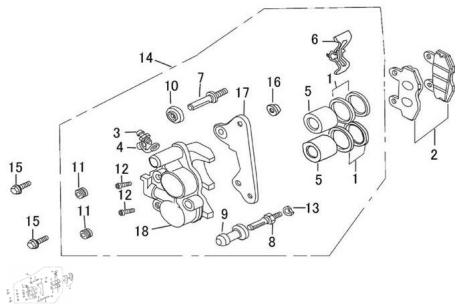

## CONJUNTO CALIPER DE FRENO DELANTERO

Rating: Not Rated Yet

**Price:**

Variant price modifier:

Base price with tax:

Price with discount:

Salesprice with discount:

Sales price:

Sales price without tax:

Discount:

Tax amount:

[Ask a question about this product](#)

Description

Ref.	Título	Código
1	KIT DE SELLO DE PISTÓN DE CALIPER	50-56544
2	PASTILLAS DE FRENO DELANTERO	50-56521
3	PURGADOR DE SISTEMA DE FRENO DELANTERO	50-93346
4	TAPA DE PURGADOR	50-56547
5	PISTÓN DE CALIPER DELANTERO	50-56541
6	RESORTE DE PASTILLAS	50-56571
7	BULON	50-93141
8	BULON	50-93142
9	PERNO	50-56548
10	TOPE	50-56549
11	ACOPLE	50-56551
12	BULON M8X32	50-GB/T7-1

# ESTRUCTURA : CONJUNTO CALIPER DE FRENO DELANTERO

---

	Ref.	Título		Código
13		ARANDELA M10		50-GB/T9-4
14		CALIPER DE FRENO DELANTERO		50-56500
15		BULON M8X25		50-GB/T1-5
16		TUERCA M8		50-GB/T6-3
17		PORTA CALIPER		50-56560