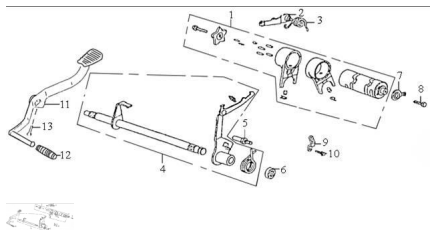

CONJUNTO CAJA DE CAMBIOS

Rating: Not Rated Yet

Price:

Variant price modifier:

Base price with tax:

Price with discount:

Salesprice with discount:

Sales price:

Sales price without tax:

Discount:

Tax amount:

[Ask a question about this product](#)

Description	Ref.	Título	Código
	1	ARBOL DE LEVA ARMADO	1-108100
	2	LAMINA L	1-108150
	3	RESORTE	1-108199
	4	C. ACCION AMIENTO ARBOL DE LEVAS	1-108210
	5	TORNILLO	1-108196
	6	RETEN 11,6 X 24 X 10	1-108298
	7		1-377210