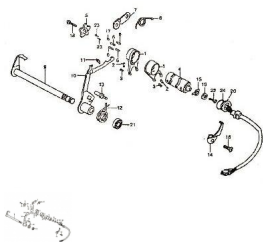

CONJUNTO CAJA DE CAMBIOS

Rating: Not Rated Yet

Price:

Variant price modifier:

Base price with tax:

Price with discount:

Salesprice with discount:

Sales price:

Sales price without tax:

Discount:

Tax amount:

[Ask a question about this product](#)

Description

Ref.	Título	Código
1	HORQUILLA	52-24411
2	PERNO GUÍA	52-24414
3	GRAMPA	52-24415
4	TAMBOR DE CAMBIOS	52-24211
5	RUEDA, CAJA DE CAMBIOS	52-24221
6	PERNO I	52-24212
7	PLACA LOCALIZADORA	52-24310
8	RESORTE LOCALIZADOR DE RETORNO	52-24323
9	EJE DE CAJA DE CAMBIOS	52-24110
10	BRAZO DE CAJA DE CAMBIOS	52-24120
11	RESORTE DE BRAZO DE CAJA DE CAMBIOS	52-24122
12	RESORTE DE TORSIÓN DE SELECTORA	52-24123
13	ESPIGA ROSCADA	52-24131
14	CUÑA DE TENSIÓN	52-35721
15	PLACA LOCALIZADORA	52-35760
16	TORNILLO M6X12	52-GB/T 818-5
17	PERNO II 3X7,3	52-24216
18	ESPIGA ROSCADA M6X16	52-GB/T 166
19	CONTACTOR	52-35722

MOTOR : CONJUNTO CAJA DE CAMBIOS

	Ref.	Titulo		Código
20		TAMBOR		52-36120
21		ARO SELLADOR 11,6X24X10		52-24190
22		TORNILLO M6X25		52-GB/T70 1
23		AGUJA GIRATORIA ?4X10		52-GB/T119
24		O-RING 18X3		52-35723
25		CONJUNTO TAMBOR CON HORQUILLAS		52-900-7