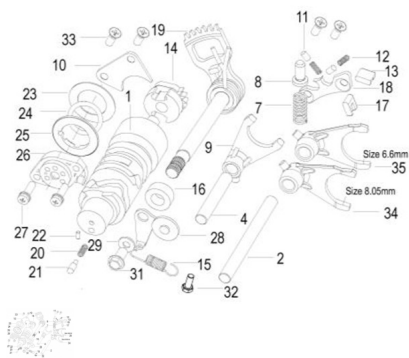

Conjunto caja de cambios

Rating: Not Rated Yet

Price:

Variant price modifier:

Base price with tax:

Price with discount:

Salesprice with discount:

Sales price:

Sales price without tax:

Discount:

Tax amount:

[Ask a question about this product](#)

Description	Ref.	Título	Código
	1	Tambor selector de cambios	
	2	Eje de horquillas selectoras de cambio	
	4	Eje selector de cambios	
	7	Resorte	
	8	Pasador Neutral